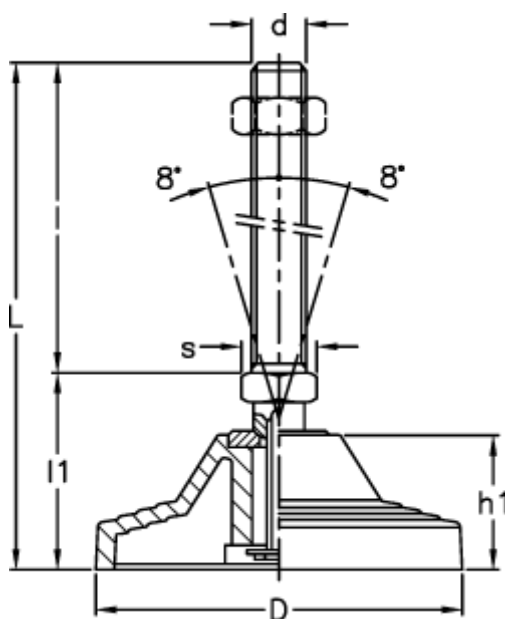

Varenummer: 2310306945
Beskrivelse: E+G Stilleben med gevind
LV.A-125-ACV-M30x186

Mål

d	= M30
D	= 125
h	= 45
l	= 186
L	= 250
l1	= 64
Max. belastning (N)	= 40000
s	= 30